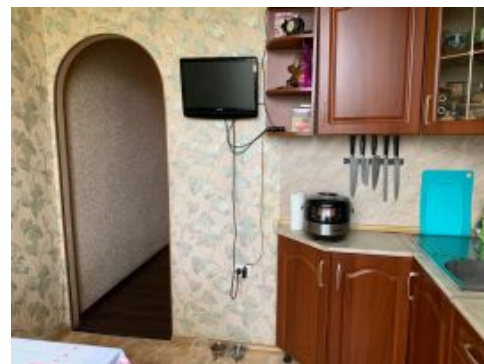

1-1-810. Продается отличная 3-х комнатная квартира в сталинке г.Ступино, Проспект Победы, д.30/45, 5-й этаж 5-го кирпичного дома. Общая площадь 74кв.м., жилая 46,3(18,5/14,1/13,8)кв.м., кухня 9кв.м. Сан узел раздельный. Высота потолков 3м. Можно заехать и сразу жить. Окна выходят на западную сторону. Есть балкон, не остеклен. Просторный чистый подъезд, после ремонта. Доброжелательные соседи. Во дворе новая детская площадка. Нет проблем с парковкой. В шаговой доступности дет сад, школа, мфц, сетевые магазины. Цена 8 000 000, хороший торг реальному покупателю.