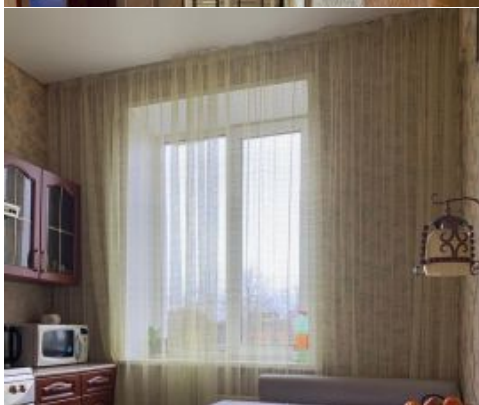

1-1-810. Продается отличная 3-х комнатная квартира в сталинке г.Ступино, Проспект Победы, д.30/45, 5-й этаж 5-го кирпичного дома. Общая площадь 74кв.м., жилая 46,3(18,5/14,1/13,8)кв.м., кухня 9кв.м. Сан узел раздельный. Высота потолков 3м. Можно заехать и сразу жить. Окна выходят на западную сторону. Есть балкон, не остеклен. Просторный чистый подъезд, после ремонта. Доброжелательные соседи. Во дворе новая детская площадка. Нет проблем с парковкой. В шаговой доступности дет сад, школа, мфц, сетевые магазины. Цена 8 000 000, хороший торг реальному покупателю.